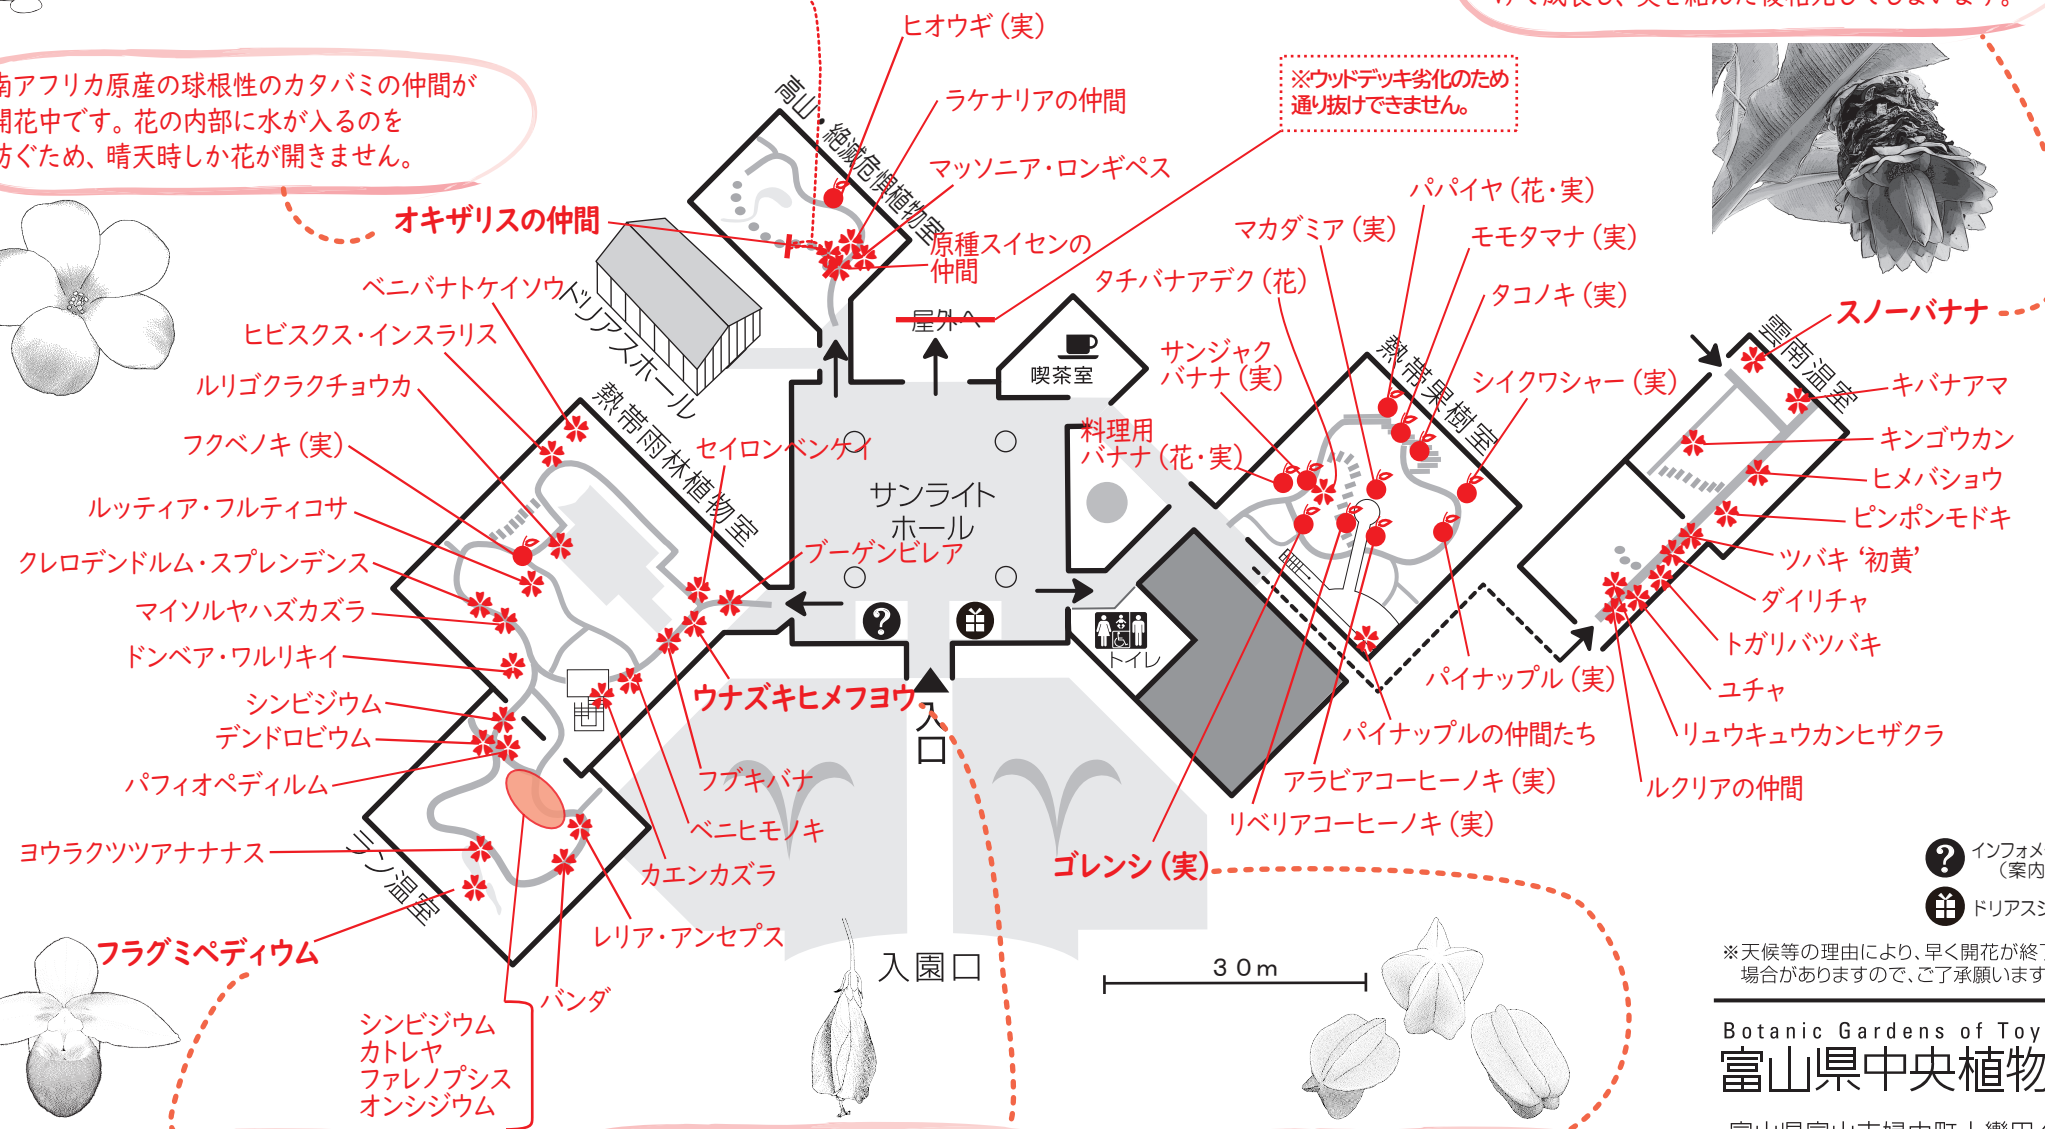

## 展示温室

※この区間は、安全対策改修  
まで当面通行止めとなります。  
ご了承ください。

珍しいスノーバナナが巨大な花序を付けていま  
す。バショウ科のエンセテ属の植物で、数年間か  
けて成長し、実を結んだ後枯死してしまいます。

南アフリカ原産の球根性のカタバミの仲間が  
開花中です。花の内部に水が入るのを  
防ぐため、晴天時しか花が開きません。

東南アジアを中心に分布するパフィオペ  
ディウムに対し、こちらは南米を中心に  
分布するスリッパ・オーキッドです。

名前の“うなズキ”は花が下向きに咲くため  
です。花は大きく開かないので、ハワイでは、  
「Sleeping Hibiscus (眠れるハイビスカス)」  
とも呼ばれます。

果実を輪切りにすると星型になることから、  
「スターフルーツ」とも呼ばれます。やや  
酸っぱい味でサラダなどに利用されます。

- ❓ インフォメーション (案内所)
- 🛍️ ドリアスショップ

※天候等の理由により、早く開花が終了する  
場合がありますので、ご了承ください。