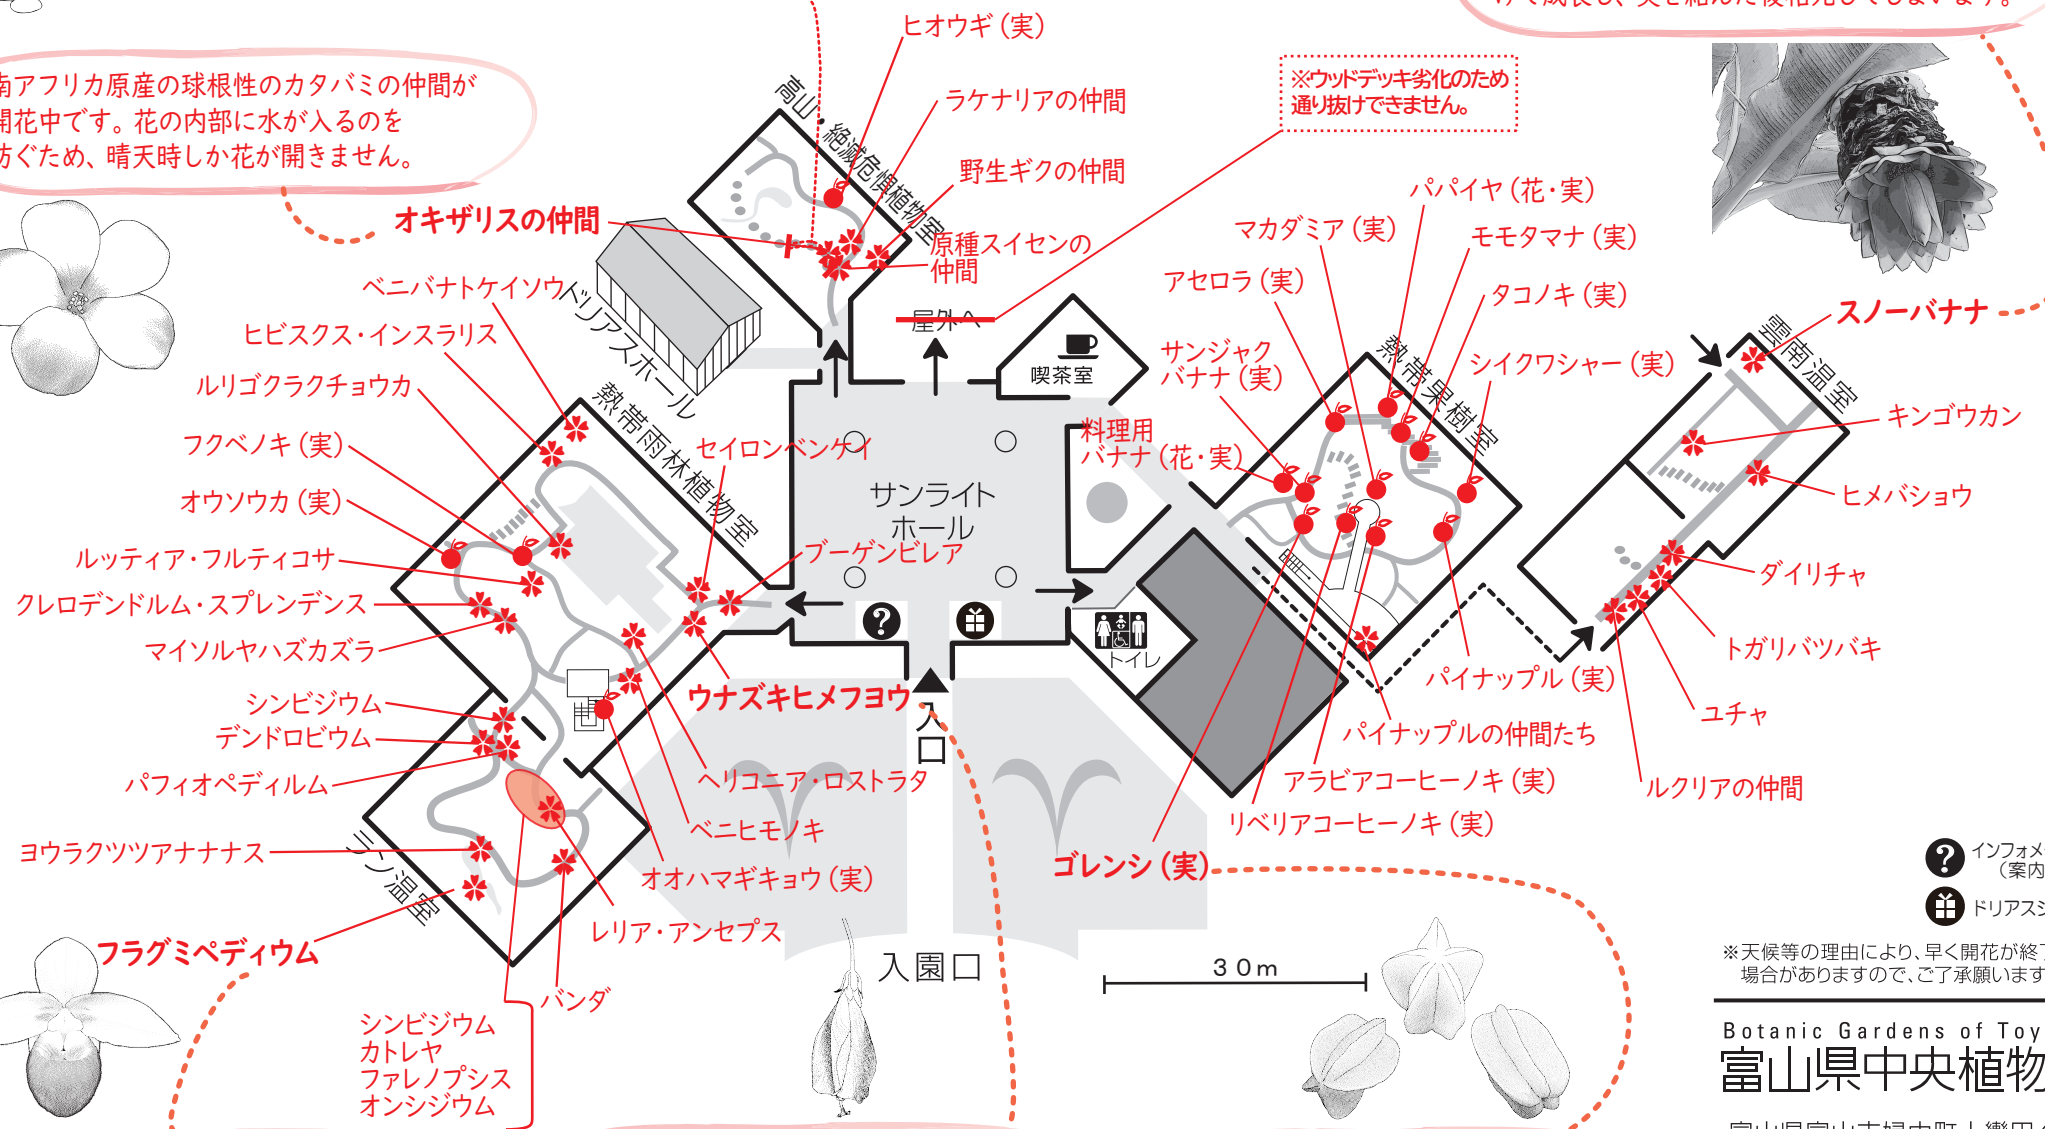

今週のおすすめ みごろの植物のごあんない★

令和7年1月18日現在

展示温室

※この区間は、安全対策改修
まで当面通行止めとなります。
ご了承ください。

珍しいスノーバナナが巨大な花序を付けていま
す。バショウ科のエンセテ属の植物で、数年間か
けて成長し、実を結んだ後枯死してしまいます。

南アフリカ原産の球根性のカタバミの仲間が
開花中です。花の内部に水が入るのを
防ぐため、晴天時しか花が開きません。

東南アジアを中心に分布するパフィオペ
ディウムに対し、こちらは南米を中心に
分布するスリッパ・オーキッドです。

名前の“うなずき”は花が下向きに咲くため
です。花は大きく開かないので、ハワイでは、
「Sleeping Hibiscus (眠れるハイビスカス)」
とも呼ばれます。

果実を輪切りにすると星型になることから、
「スターフルーツ」とも呼ばれます。やや
酸っぱい味でサラダなどに利用されます。

- ❓ インフォメーション (案内所)
- 🛒 ドリアスショップ

※天候等の理由により、早く開花が終了する
場合がありますので、ご了承ください。