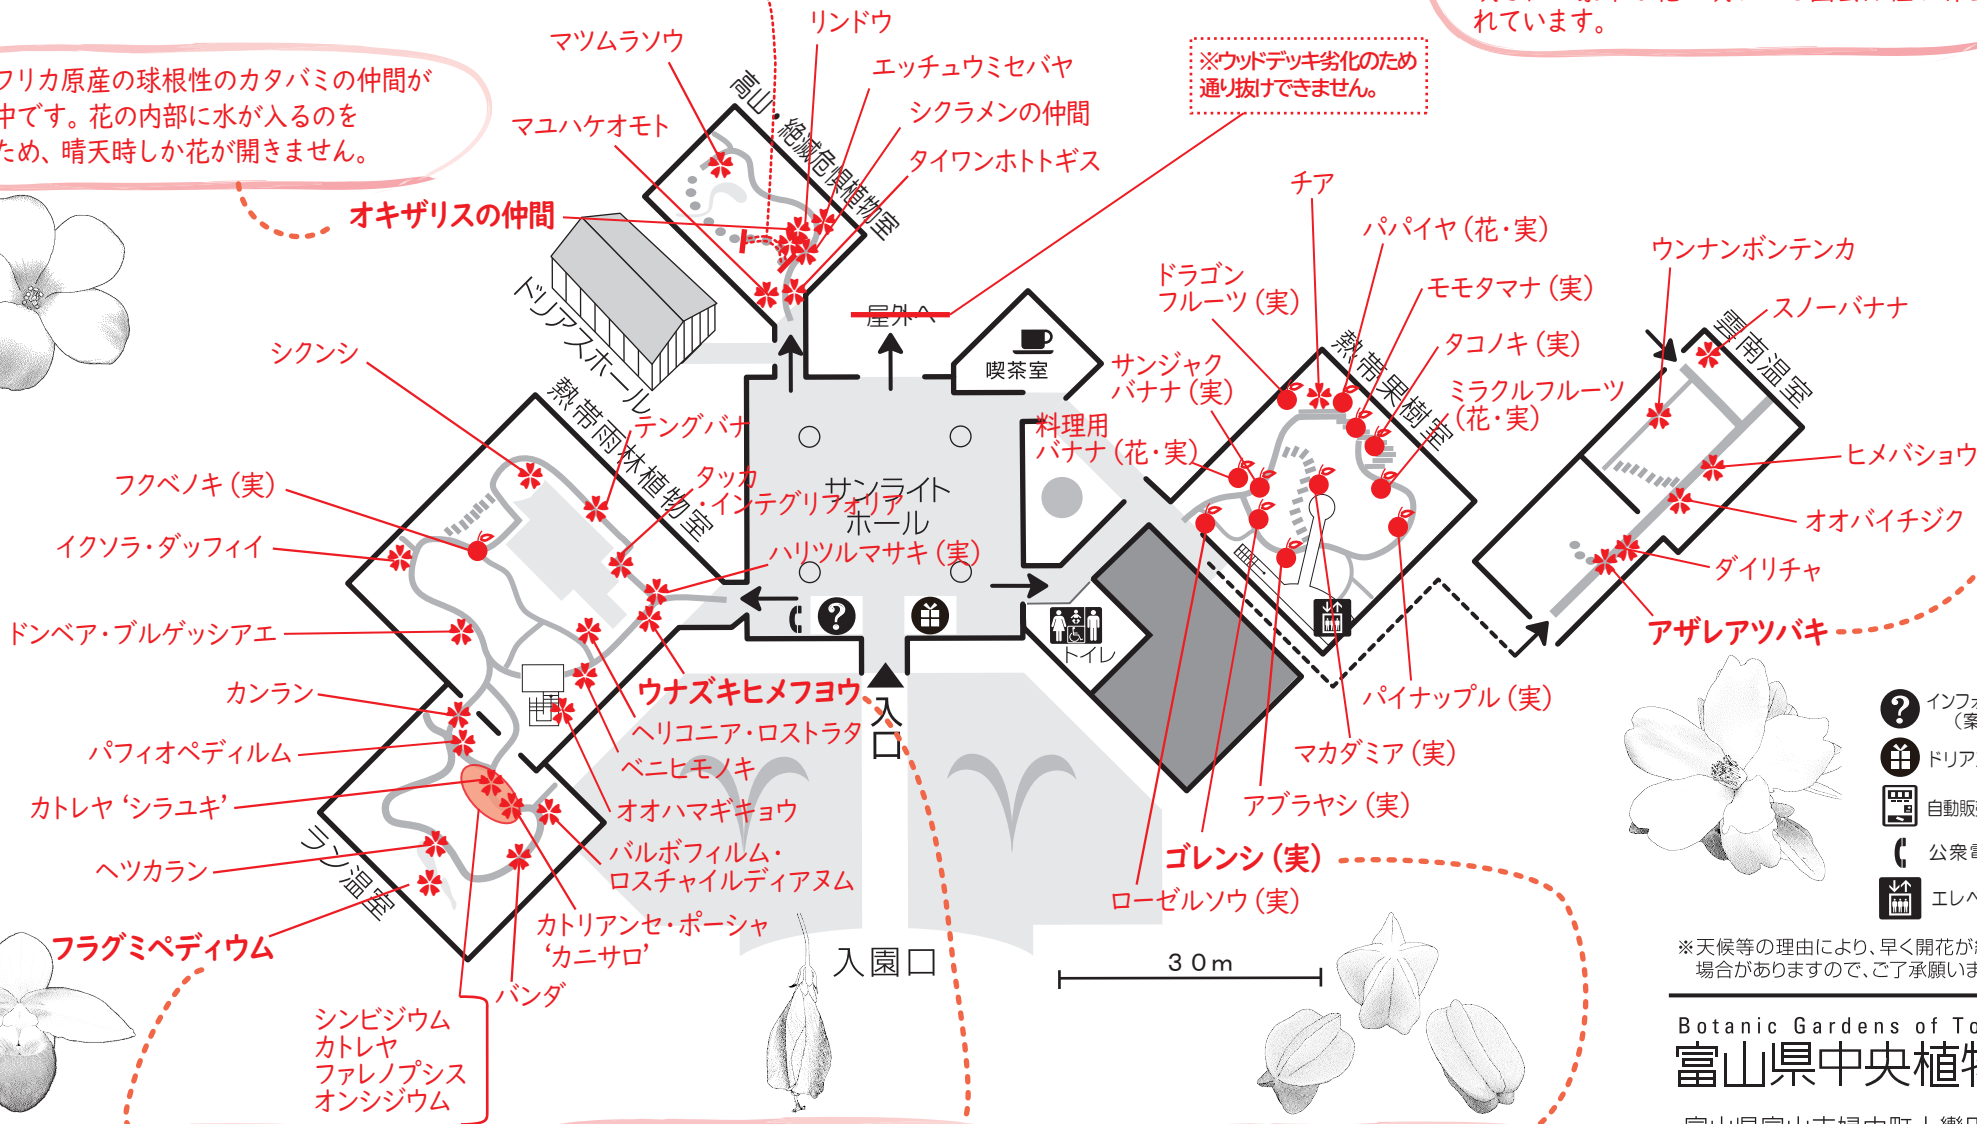

## 展示温室

特におすすめを   に解説しています

※この区間は、安全対策改修  
まで当面通行止めとなります。  
ご了承ください。

中国広東省に自生する四季咲き性の珍しいツバキの仲間です。近年はこの種との交配により、四季咲き性の豪華な花を咲かせる園芸品種が作出されています。

南アフリカ原産の球根性のカタバミの仲間が開花中です。花の内部に水が入るのを防ぐため、晴天時しか花が開きません。

※ウッドデッキ劣化のため  
通り抜けできません。

オキザリスの仲間

東南アジアを中心に分布するパフィオペディウムに対し、こちらは南米を中心に分布するスリッパー・オーキッドです。

名前の「うなずき」は花が下向きの咲くためです。花は大きく開かないので、ハワイでは、「Sleeping Hibiscus (眠れるハイビスカス)」とも呼ばれます。

果実を輪切りにすると星型になることから、「スターフルーツ」とも呼ばれます。やや酸っぱい味でサラダなどに利用されます。