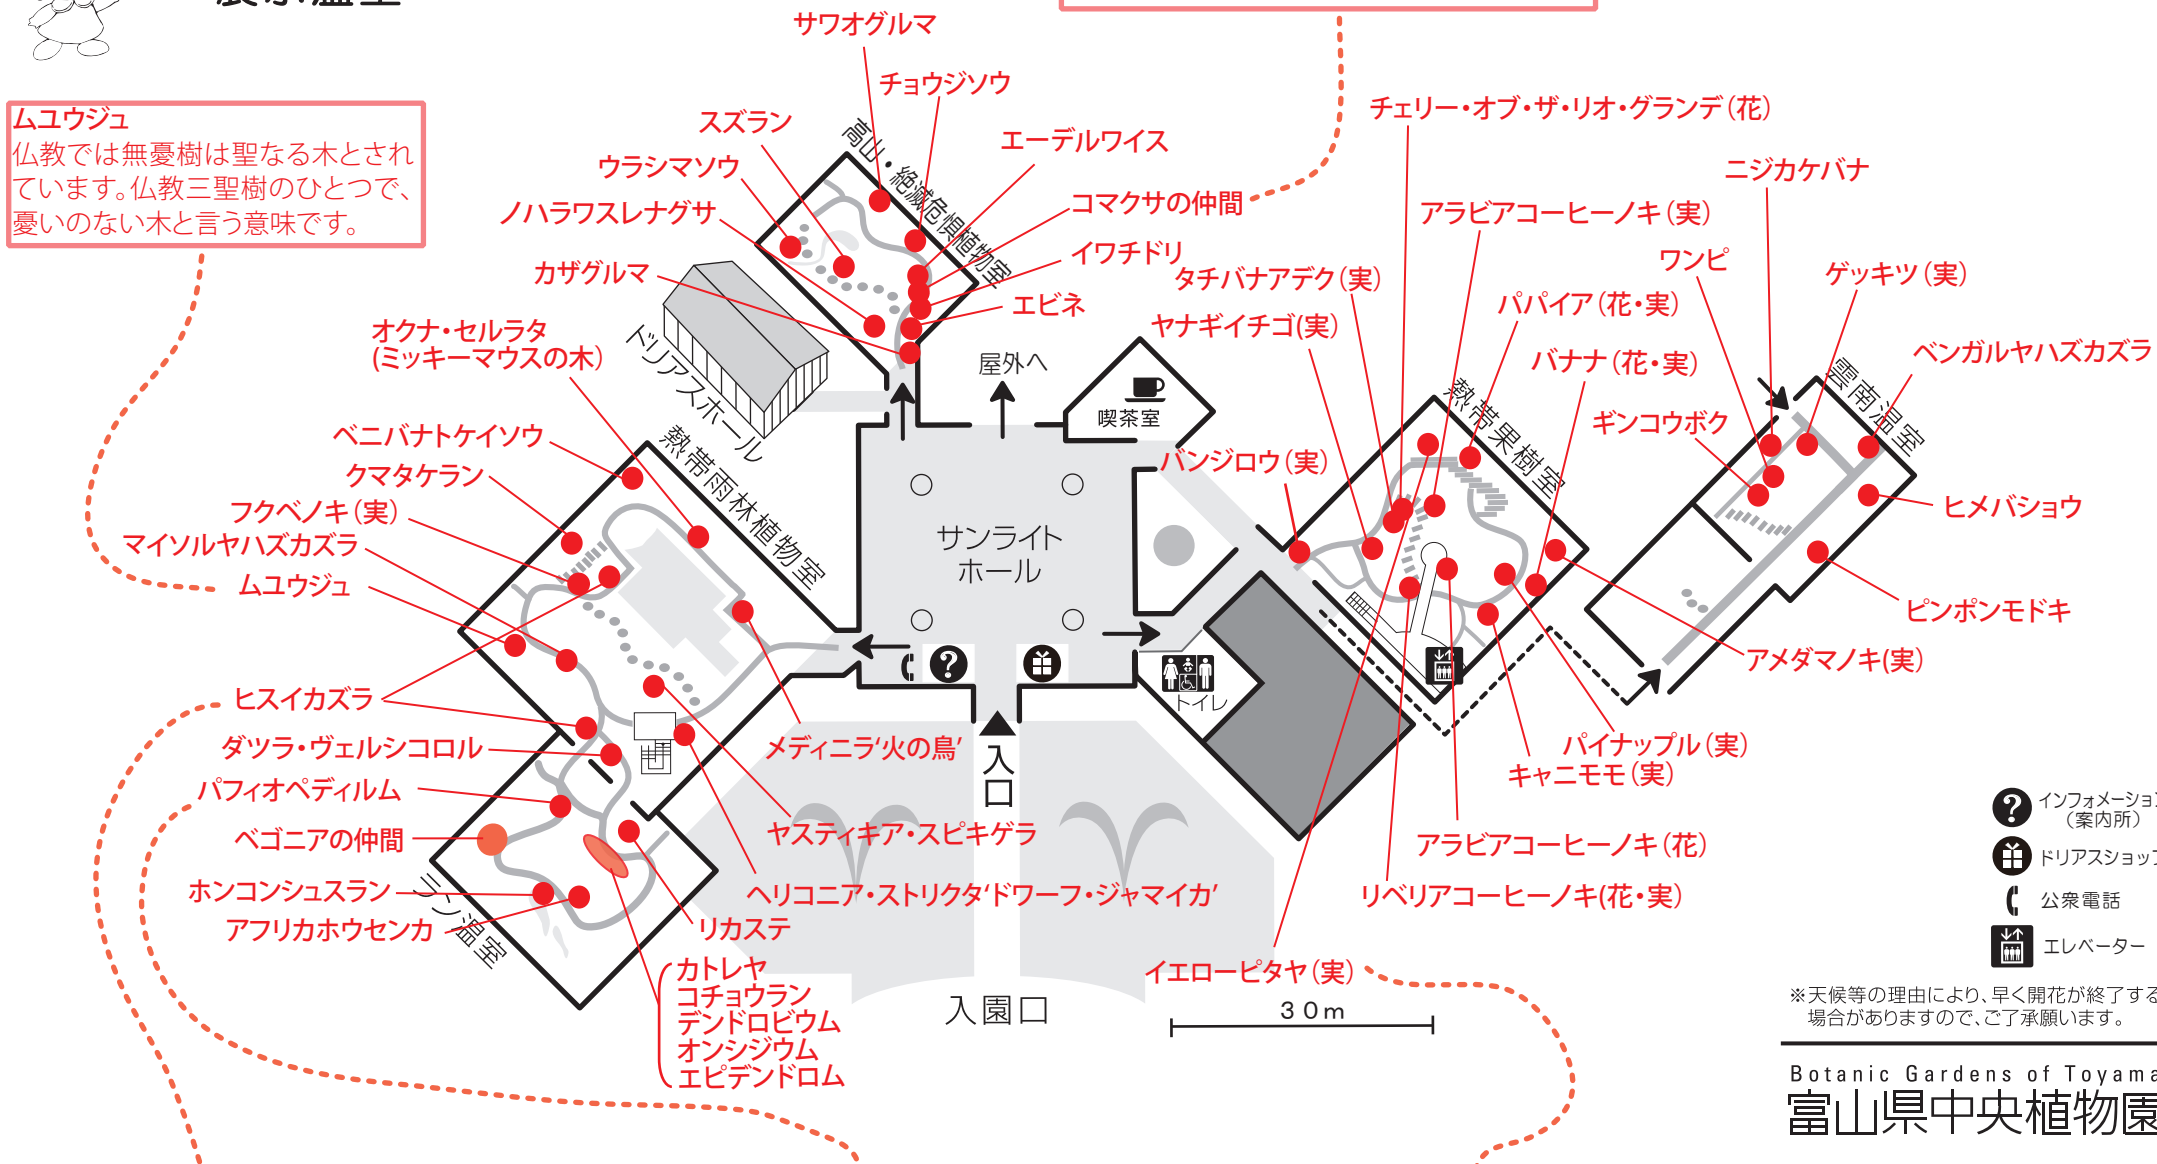

今週のおすすめ  
みごろの植物のごあんない★  
展示温室

平成29年5月13日現在

ムユウジュ

仏教では無憂樹は聖なる木とされています。仏教三聖樹のひとつで、憂いのない木と言う意味です。

コマクサの仲間

美しい花から高山植物の女王と呼ばれています。和名の駒草は、花の形が馬の顔に似ること由来します。

- ❓ インフォメーション (案内所)
- 🛍️ ドリアスショップ
- ☎️ 公衆電話
- 🚪 エレベーター

パフィオペディラム

パフィオペディラムは唇弁の形がスリッパに似ていることから英名でスリッパ・オーキッドと呼ばれています。

イエローピタヤ

ドラゴンフルーツの仲間では、少し小ぶりですが、一番甘くて美味しい種類です。