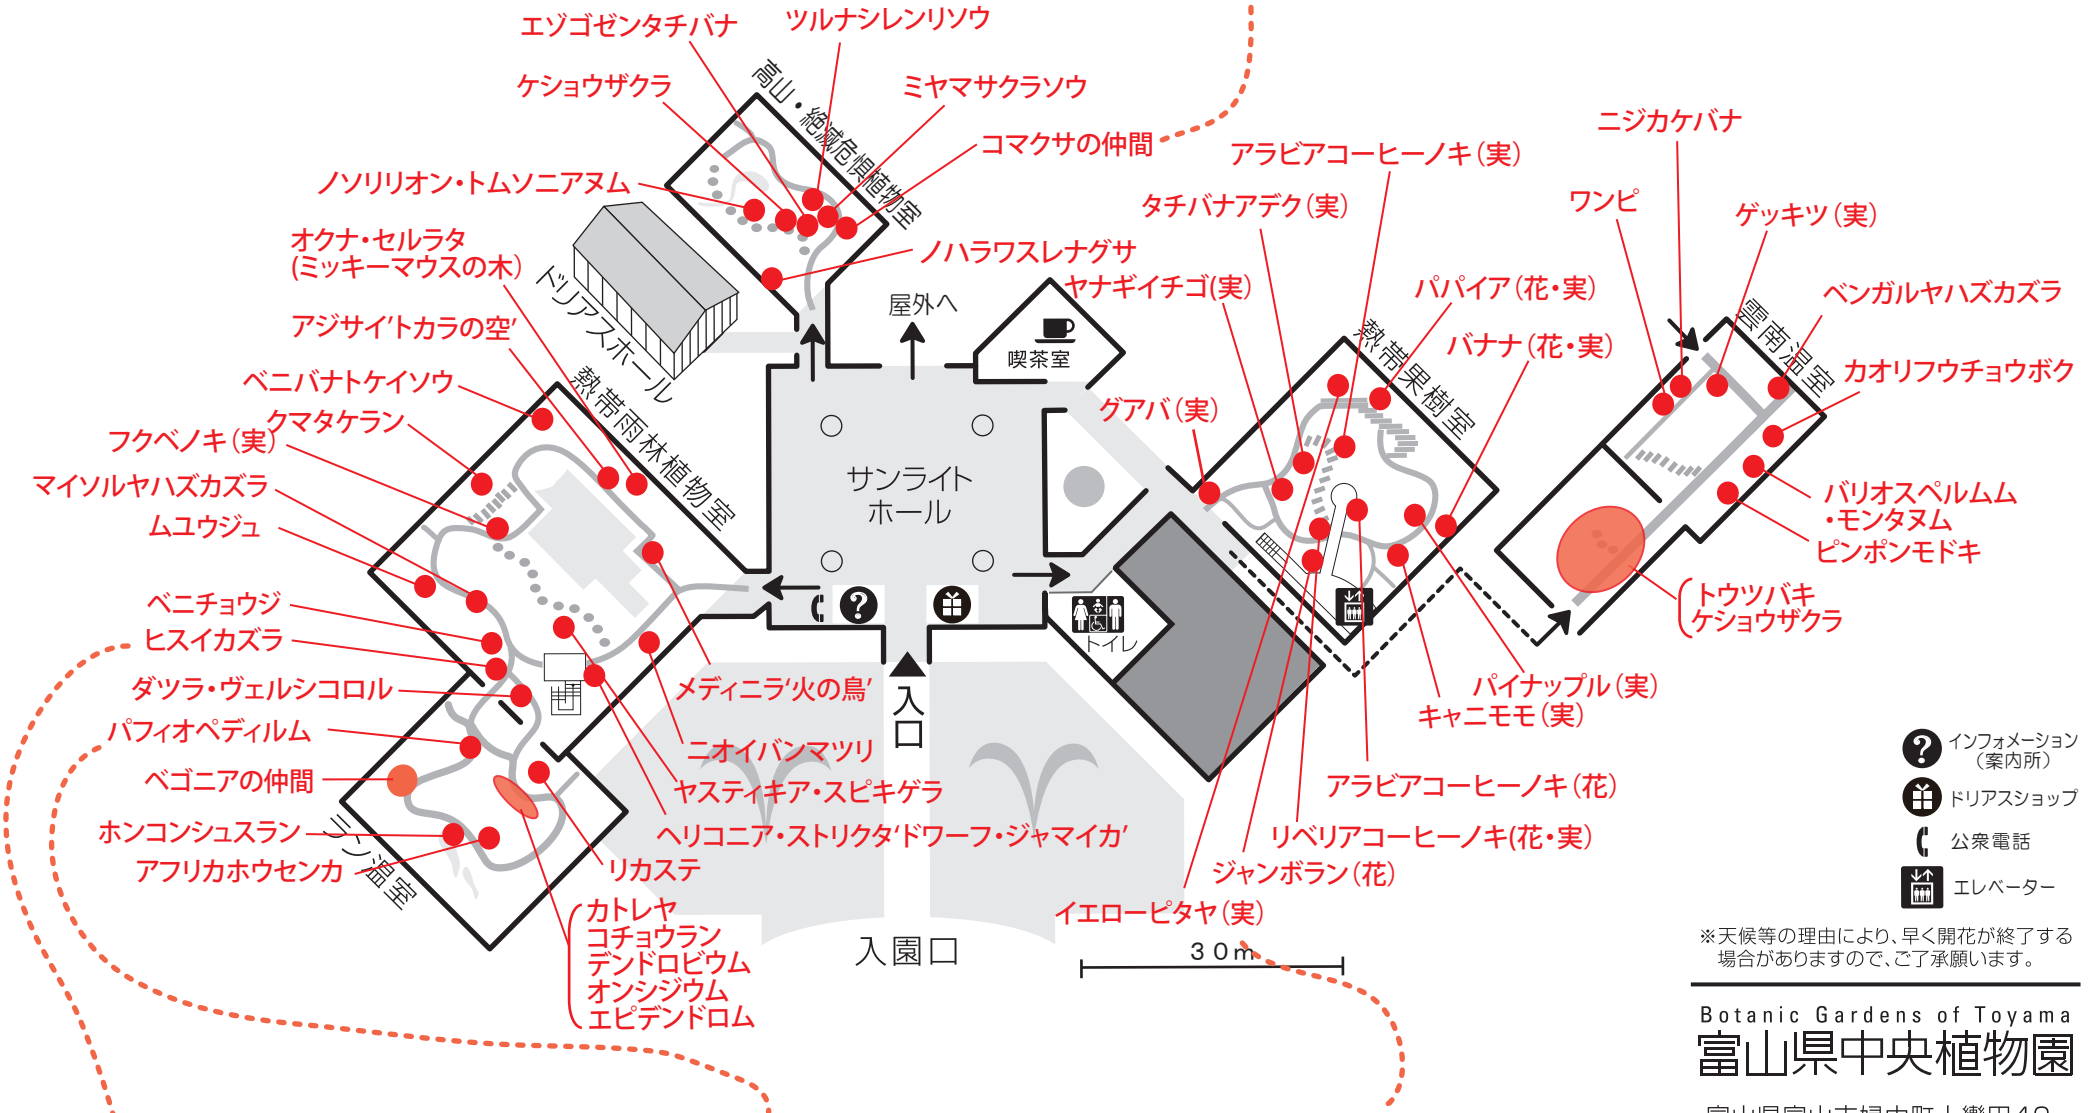

今週のおすすめ
みごろの植物のごあんない★
展示温室

平成29年4月22日現在

コマクサの仲間
美しい花から高山植物の女王と呼ばれています。和名の駒草は、花の形が馬の顔に似ることに由来します。

ヒスイカズラ
宝石のヒスイにたとえられるような青色の花が房状に垂れ下がります。※大型のつる性植物ですので、花は高い所に咲いています。

パフィオペディルム
パフィオペディラムは唇弁の形がスリッパに似ていることから英名でスリッパ・オーキッドと呼ばれています。

イエローピタヤ
ドラゴンフルーツの仲間では、少し小ぶりですが、一番甘くて美味しい種類です。

- ❓ インフォメーション (案内所)
- 🛍️ ドリアスショップ
- ☎️ 公衆電話
- 🚪 エレベーター

※天候等の理由により、早く開花が終了する場合がありますので、ご了承願います。

Botanic Gardens of Toyama
富山県中央植物園

富山県富山市婦中町上轡田42
TEL 076-466-4187

分からない事や質問がありましたら、サンライトホールの案内所や窓口にお尋ねください。